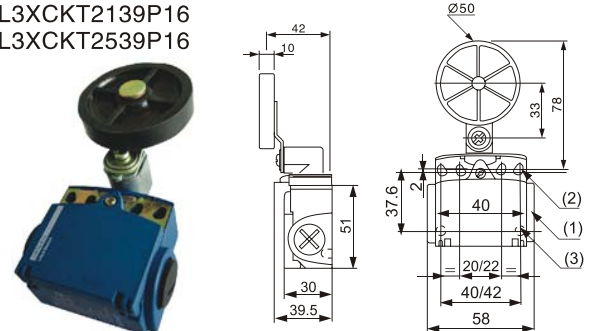

## LL3XCKT Limit Switch行程开关

LL3XCKT2110P16  
LL3XCKT2510P16

LL3XCKT2102P16  
LL3XCKT2502P16

LL3XCKT2121P16  
LL3XCKT2521P16

LL3XCKT21H0P16  
LL3XCKT25H0P16

LL3XCKT21H2P16  
LL3XCKT25H2P16

LL3XCKT2118P16  
LL3XCKT2518P16

LL3XCKT2145P16  
LL3XCKT2545P16

LL3XCKT2139P16  
LL3XCKT2539P16

LL3XCKT2106P16  
LL3XCKT2506P16

LL3XCKT2149P16  
LL3XCKT2549P16