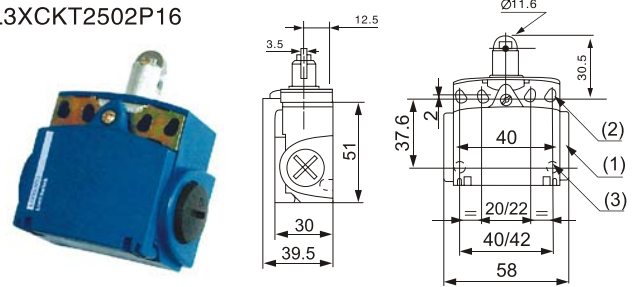

## LL3XCKT Limit Switch行程开关

LL3XCKT2110P16  
LL3XCKT2510P16

LL3XCKT2102P16  
LL3XCKT2502P16

LL3XCKT2121P16  
LL3XCKT2521P16

LL3XCKT21H0P16  
LL3XCKT25H0P16

LL3XCKT21H2P16  
LL3XCKT25H2P16

LL3XCKT2118P16  
LL3XCKT2518P16