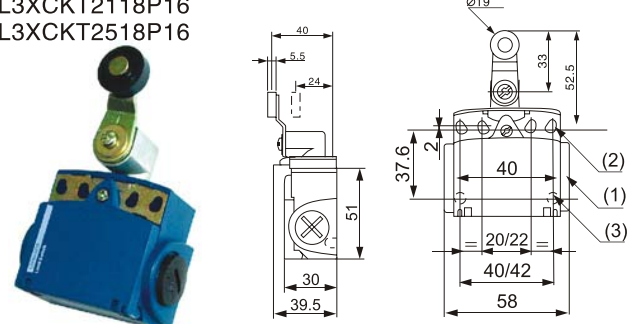

## LL3XCKT Limit Switch行程开关

LL3XCKT2110P16  
LL3XCKT2510P16

LL3XCKT2102P16  
LL3XCKT2502P16

LL3XCKT2121P16  
LL3XCKT2521P16

LL3XCKT21H0P16  
LL3XCKT25H0P16

LL3XCKT21H2P16  
LL3XCKT25H2P16

LL3XCKT2118P16  
LL3XCKT2518P16

LL3XCKT2145P16  
LL3XCKT2545P16

LL3XCKT2139P16  
LL3XCKT2539P16

LL3XCKT2106P16  
LL3XCKT2506P16

LL3XCKT2149P16  
LL3XCKT2549P16