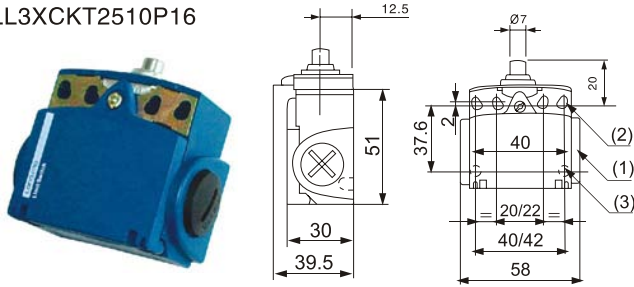

## LL3XCKT Limit Switch行程开关

LL3XCKT2110P16  
LL3XCKT2510P16

LL3XCKT2102P16  
LL3XCKT2502P16

LL3XCKT2121P16  
LL3XCKT2521P16

LL3XCKT21H0P16  
LL3XCKT25H0P16

LL3XCKT21H2P16  
LL3XCKT25H2P16

LL3XCKT2118P16  
LL3XCKT2518P16