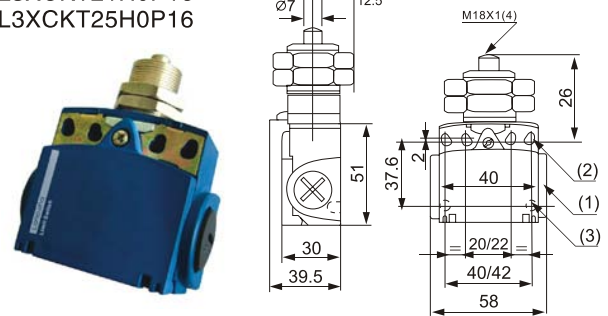

## LL3XCKT Limit Switch行程开关

LL3XCKT2110P16  
LL3XCKT2510P16

LL3XCKT2102P16  
LL3XCKT2502P16

LL3XCKT2121P16  
LL3XCKT2521P16

LL3XCKT21H0P16  
LL3XCKT25H0P16

LL3XCKT21H2P16  
LL3XCKT25H2P16

LL3XCKT2118P16  
LL3XCKT2518P16

LL3XCKT2145P16  
LL3XCKT2545P16

LL3XCKT2139P16  
LL3XCKT2539P16

LL3XCKT2106P16  
LL3XCKT2506P16

LL3XCKT2149P16  
LL3XCKT2549P16