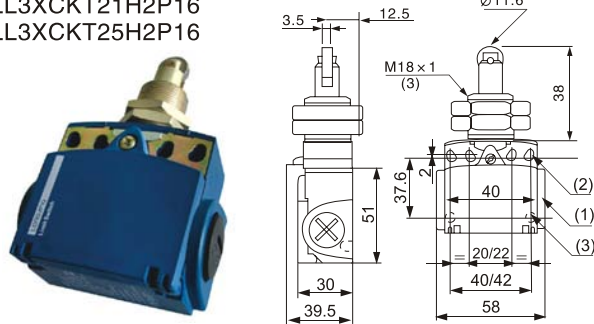

## LL3XCKT Limit Switch行程开关

LL3XCKT2110P16  
LL3XCKT2510P16

LL3XCKT2102P16  
LL3XCKT2502P16

LL3XCKT2121P16  
LL3XCKT2521P16

LL3XCKT21H0P16  
LL3XCKT25H0P16

LL3XCKT21H2P16  
LL3XCKT25H2P16

LL3XCKT2118P16  
LL3XCKT2518P16