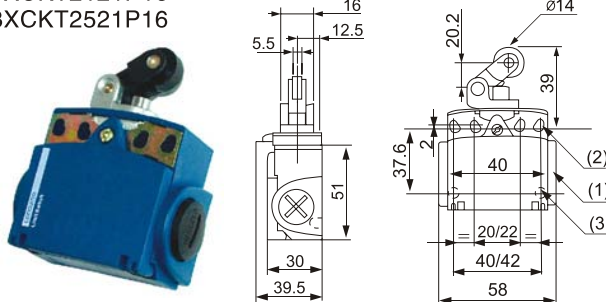

## LL3XCKT Limit Switch行程开关

LL3XCKT2110P16  
LL3XCKT2510P16

LL3XCKT2102P16  
LL3XCKT2502P16

LL3XCKT2121P16  
LL3XCKT2521P16

LL3XCKT21H0P16  
LL3XCKT25H0P16

LL3XCKT21H2P16  
LL3XCKT25H2P16

LL3XCKT2118P16  
LL3XCKT2518P16

LL3XCKT2145P16  
LL3XCKT2545P16

LL3XCKT2139P16  
LL3XCKT2539P16

LL3XCKT2106P16  
LL3XCKT2506P16

LL3XCKT2149P16  
LL3XCKT2549P16