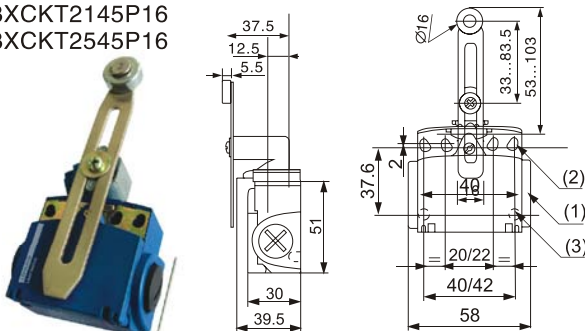

LL3XCKT2145P16
LL3XCKT2545P16