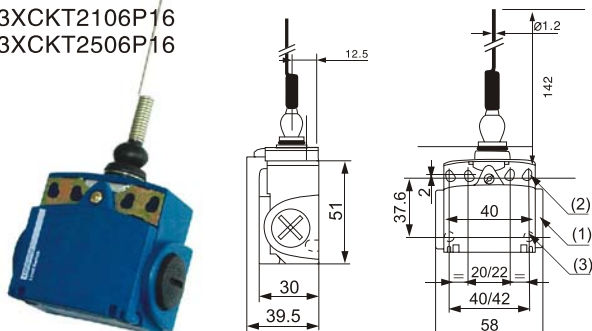

LL3XCKT2106P16
LL3XCKT2506P16