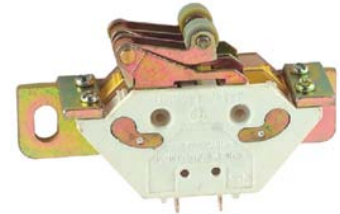

Limit Switch 行程开关

CSKN-11/1

CSKN-11/2

CSKN-11/3

CSKN-11/1T

CSKN-11/2T

CSKN-11/3T

CSK-1 一常闭 黄色

CSK-1 一常闭 白色

CSK-2 一常闭 一常开

SK-C

SK-E1

SK-E2

SK-XC(磁性灭弧)

SK-XE1(磁性灭弧)

SK-XE2(磁性灭弧)